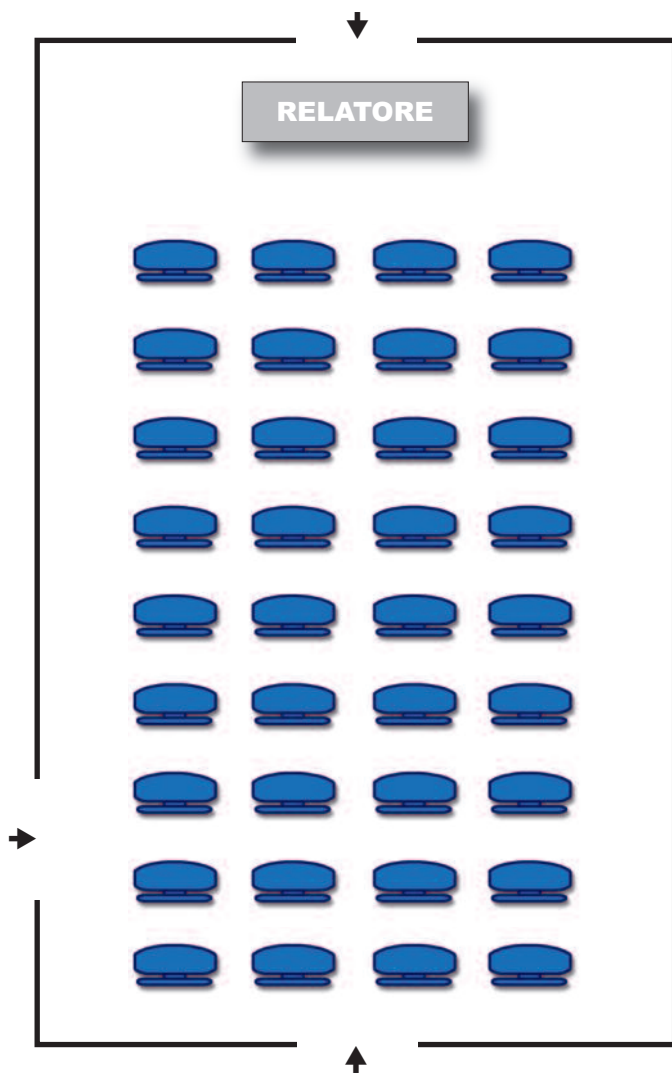

Relais "Il Quadrifoglio" Agiturismo

Sala "Biblioteca"

Dimensioni sala: larghezza 5,50 mt - lunghezza 9,60 mt - altezza 2,80 mt

Sedie a PLATEA per 36 persone

FERRO DI CAVALLO per 20 persone

BANCHI SCUOLA per 15 persone

Relais "Il Quadrifoglio" Agiturismo

Sala "Cigno"

Dimensioni sala: larghezza 4,50 mt - lunghezza 5,00 mt - altezza 3,00 mt

Sedie a PLATEA per 12 persone

per 12 persone

TAVOLO IMPERIALE per 10 persone

Relais "Il Quadrifoglio" Agiturismo

Sala "Giardino d'inverno"

Dimensioni sala: larghezza 6,00 mt - lunghezza 11,00 mt - altezza 3,00 mt

Sedie a PLATEA per 60 persone

FERRO DI CAVALLO per 30 persone

BANCHI SCUOLA per 30 persone