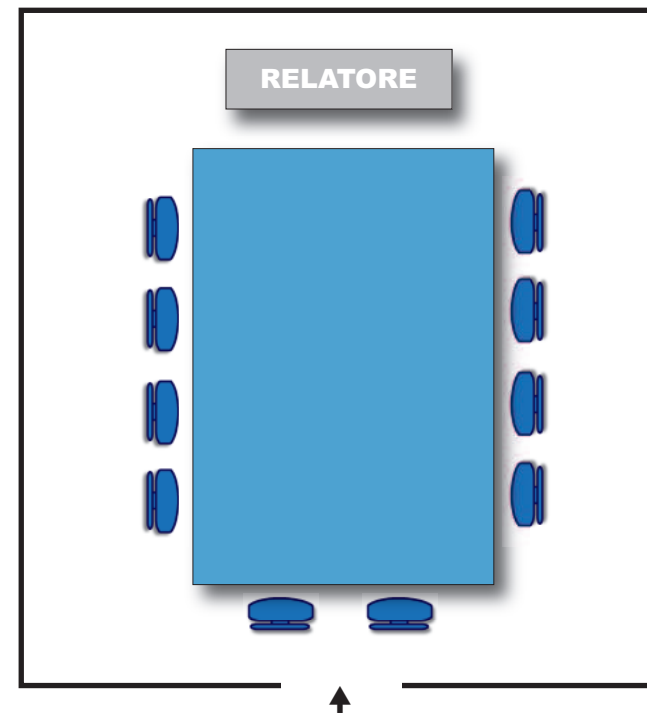

Relais "Il Quadrifoglio" Agiturismo

Sala "Biblioteca"

Dimensioni sala: larghezza 5,50 mt - lunghezza 9,60 mt - altezza 2,80 mt

Sedie a PLATEA per 36 persone

FERRO DI CAVALLO per 20 persone

BANCHI SCUOLA per 15 persone

Relais "Il Quadrifoglio" Agiturismo

Sala "Cigno"

Dimensioni sala: larghezza 4,50 mt - lunghezza 5,00 mt - altezza 3,00 mt

Sedie a PLATEA per 12 persone

per 12 persone

TAVOLO IMPERIALE per 10 persone

Relais "Il Quadrifoglio" Agiturismo

Sala "Giardino d'inverno"

Dimensioni sala: larghezza 6,00 mt - lunghezza 11,00 mt - altezza 3,00 mt

Sedie a PLATEA per 60 persone

FERRO DI CAVALLO per 30 persone

BANCHI SCUOLA per 30 persone