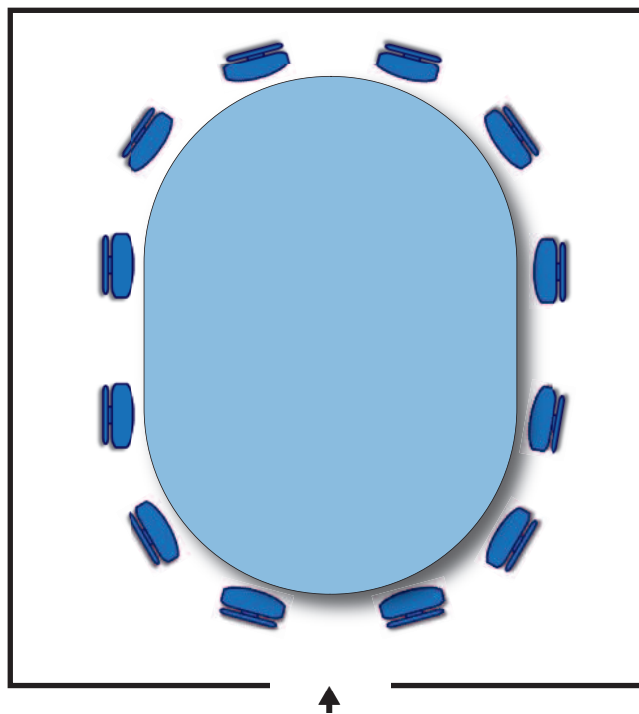

Relais "Il Quadrifoglio" Agiturismo

Sala "Biblioteca"

Dimensioni sala: larghezza 5,50 mt - lunghezza 9,60 mt - altezza 2,80 mt

Sedie a PLATEA per 36 persone

FERRO DI CAVALLO per 20 persone

BANCHI SCUOLA per 15 persone

Relais "Il Quadrifoglio" Agiturismo

Sala "Cigno"

Dimensioni sala: larghezza 4,50 mt - lunghezza 5,00 mt - altezza 3,00 mt

Sedie a PLATEA per 12 persone

per 12 persone

TAVOLO IMPERIALE per 10 persone

Relais "Il Quadrifoglio" Agiturismo

Sala "Giardino d'inverno"

Dimensioni sala: larghezza 6,00 mt - lunghezza 11,00 mt - altezza 3,00 mt

Sedie a PLATEA per 60 persone

FERRO DI CAVALLO per 30 persone

BANCHI SCUOLA per 30 persone