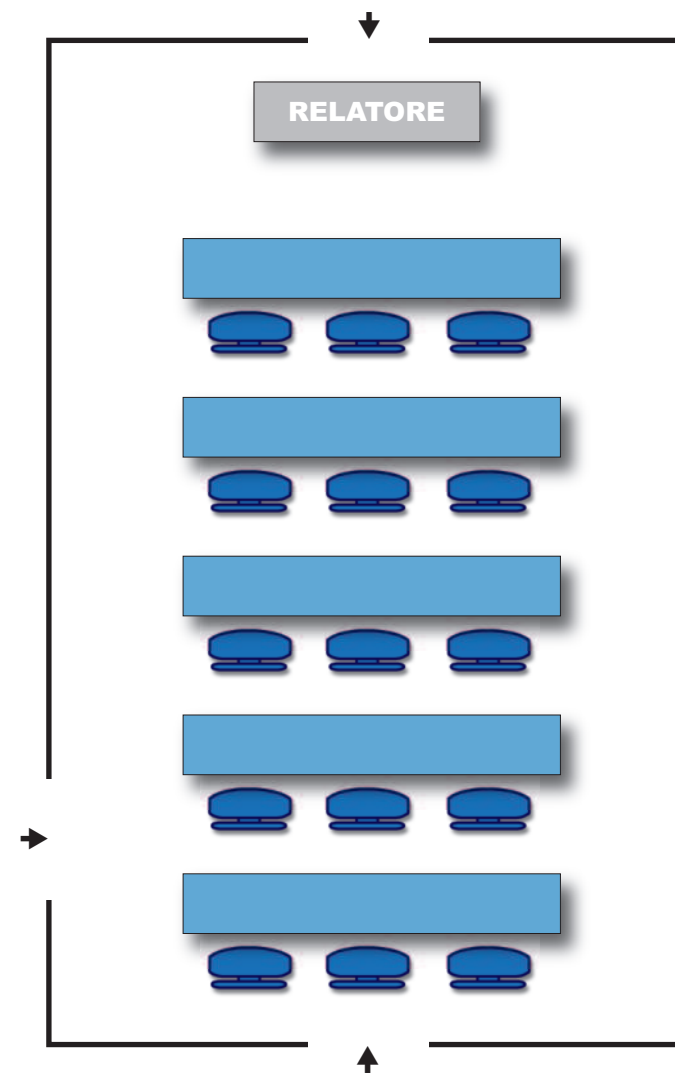

Relais "Il Quadrifoglio" Agiturismo

Sala "Biblioteca"

Dimensioni sala: larghezza 5,50 mt - lunghezza 9,60 mt - altezza 2,80 mt

Sedie a PLATEA per 36 persone

FERRO DI CAVALLO per 20 persone

BANCHI SCUOLA per 15 persone

Relais "Il Quadrifoglio" Agiturismo

Sala "Cigno"

Dimensioni sala: larghezza 4,50 mt - lunghezza 5,00 mt - altezza 3,00 mt

Sedie a PLATEA per 12 persone

per 12 persone

TAVOLO IMPERIALE per 10 persone

Relais "Il Quadrifoglio" Agiturismo

Sala "Giardino d'inverno"

Dimensioni sala: larghezza 6,00 mt - lunghezza 11,00 mt - altezza 3,00 mt

Sedie a PLATEA per 60 persone

FERRO DI CAVALLO per 30 persone

BANCHI SCUOLA per 30 persone