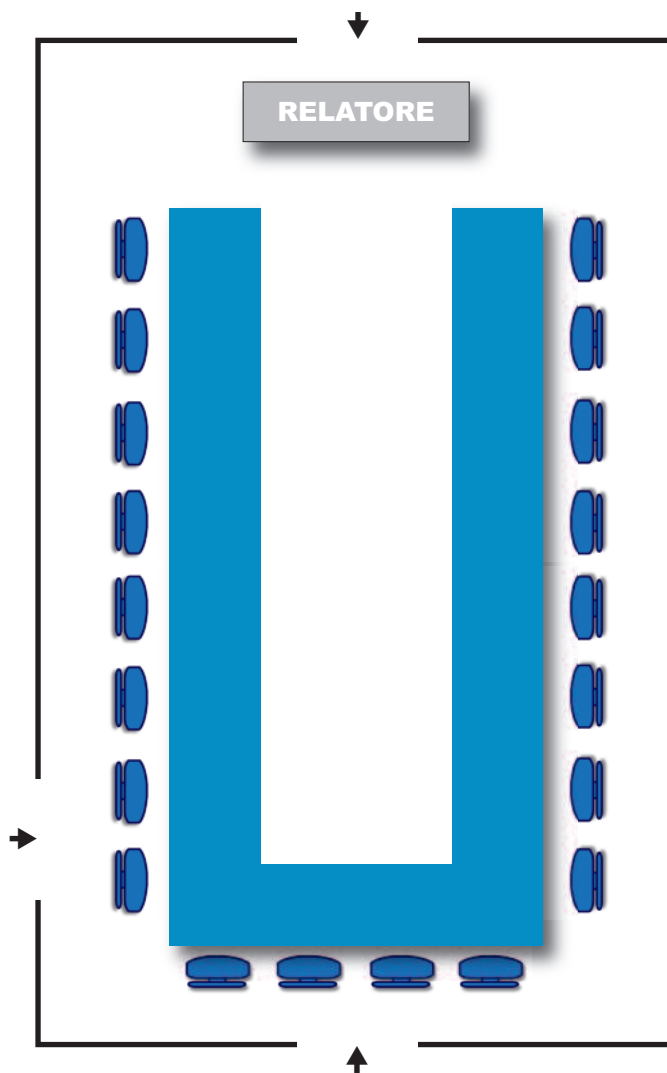

Relais "Il Quadrifoglio" Agiturismo

Sala "Biblioteca"

Dimensioni sala: larghezza 5,50 mt - lunghezza 9,60 mt - altezza 2,80 mt

Sedie a PLATEA per 36 persone

FERRO DI CAVALLO per 20 persone

BANCHI SCUOLA per 15 persone

Relais "Il Quadrifoglio" Agiturismo

Sala "Cigno"

Dimensioni sala: larghezza 4,50 mt - lunghezza 5,00 mt - altezza 3,00 mt

Sedie a PLATEA per 12 persone

per 12 persone

TAVOLO IMPERIALE per 10 persone

Relais "Il Quadrifoglio" Agiturismo

Sala "Giardino d'inverno"

Dimensioni sala: larghezza 6,00 mt - lunghezza 11,00 mt - altezza 3,00 mt

Sedie a PLATEA per 60 persone

FERRO DI CAVALLO per 30 persone

BANCHI SCUOLA per 30 persone