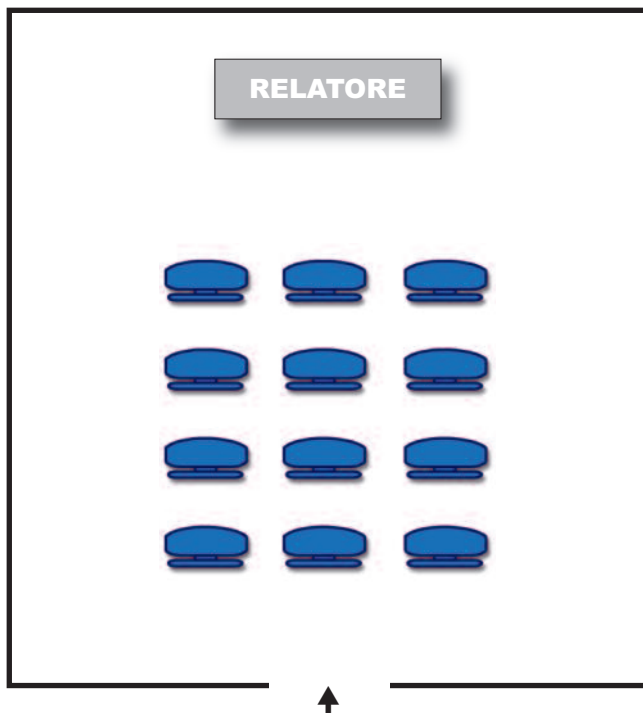

Relais "Il Quadrifoglio" Agiturismo

Sala "Biblioteca"

Dimensioni sala: larghezza 5,50 mt - lunghezza 9,60 mt - altezza 2,80 mt

Sedie a PLATEA per 36 persone

FERRO DI CAVALLO per 20 persone

BANCHI SCUOLA per 15 persone

Relais "Il Quadrifoglio" Agiturismo

Sala "Cigno"

Dimensioni sala: larghezza 4,50 mt - lunghezza 5,00 mt - altezza 3,00 mt

Sedie a PLATEA per 12 persone

per 12 persone

TAVOLO IMPERIALE per 10 persone

Relais "Il Quadrifoglio" Agiturismo

Sala "Giardino d'inverno"

Dimensioni sala: larghezza 6,00 mt - lunghezza 11,00 mt - altezza 3,00 mt

Sedie a PLATEA per 60 persone

FERRO DI CAVALLO per 30 persone

BANCHI SCUOLA per 30 persone